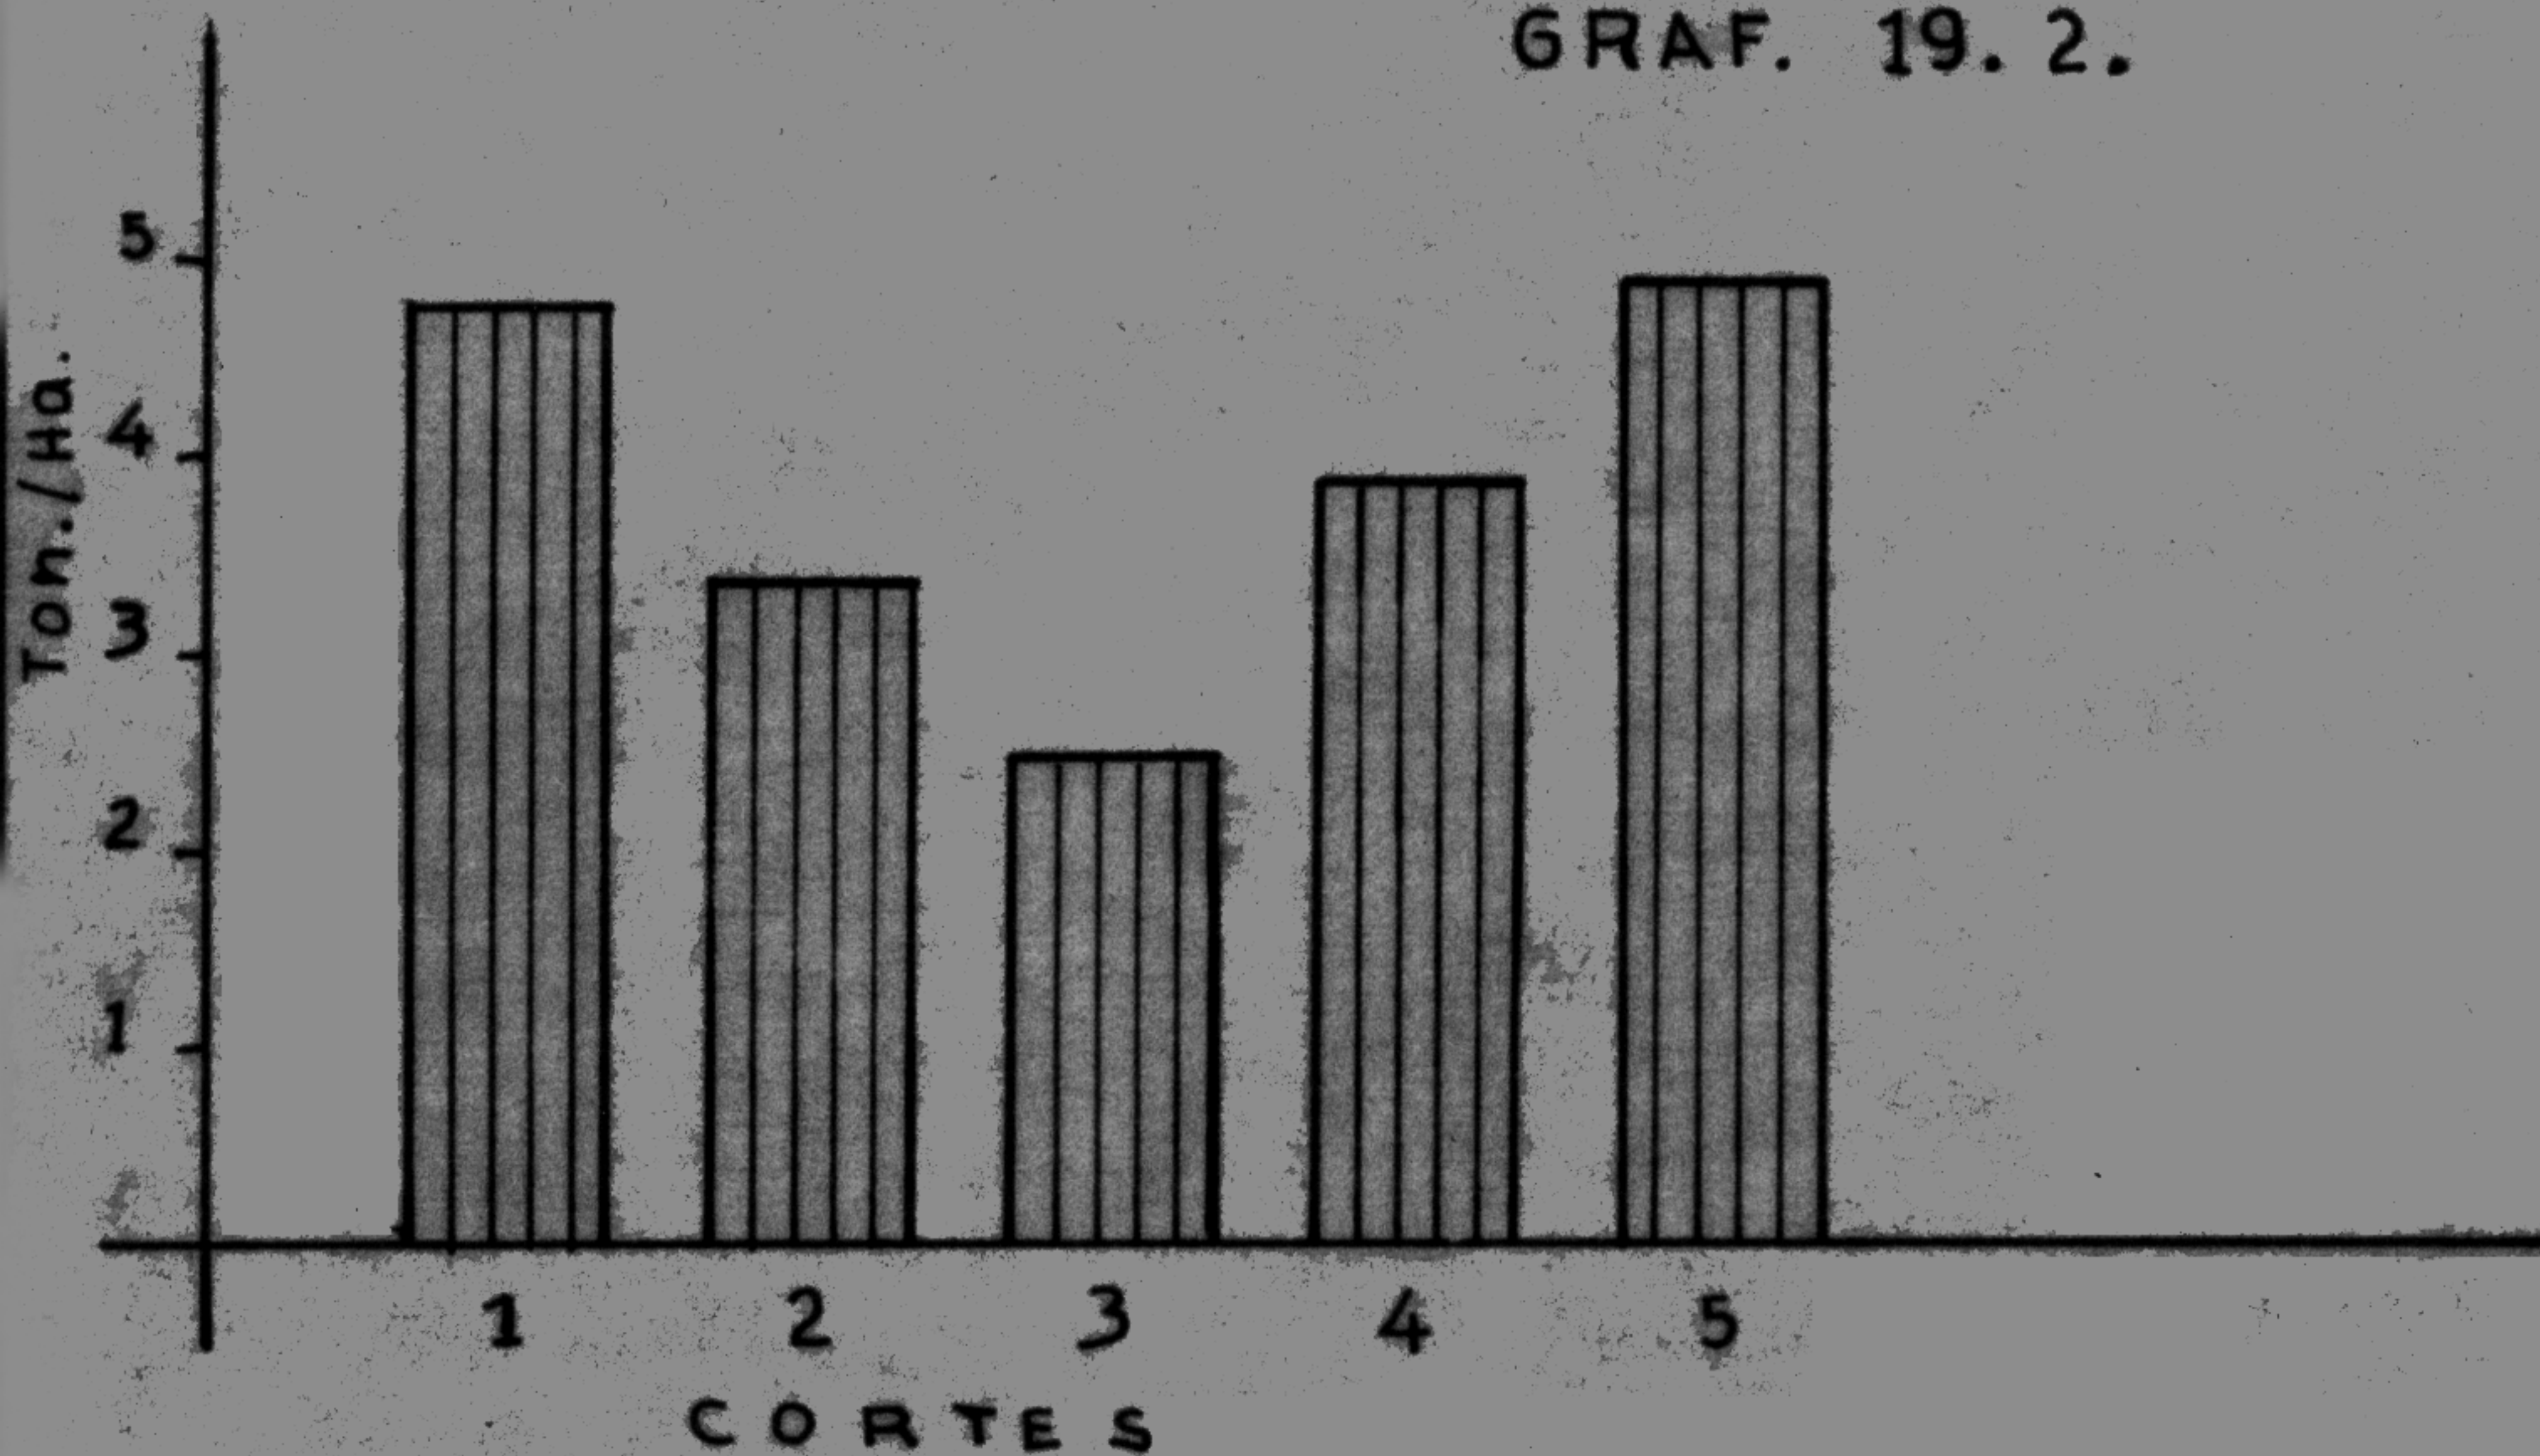

TRIFOLIUM PRATENSE

75 %

LOLIUM MULTIFLORUM VAR. BARMULTRA

25 %

GRAF. 19. 1.

GRAF. 19. 2.

REFERENCIAS :

GRAF. 19. 1. RENDIMIENTO EN MATERIA VERDE POR CORTE (Ton./Ha.)

GRAF. 19. 2. RENDIMIENTO EN MATERIA SECA POR CORTE (Ton./Ha.)

Leguminosa

Gramínea

Hierbas extrañas

Materia seca